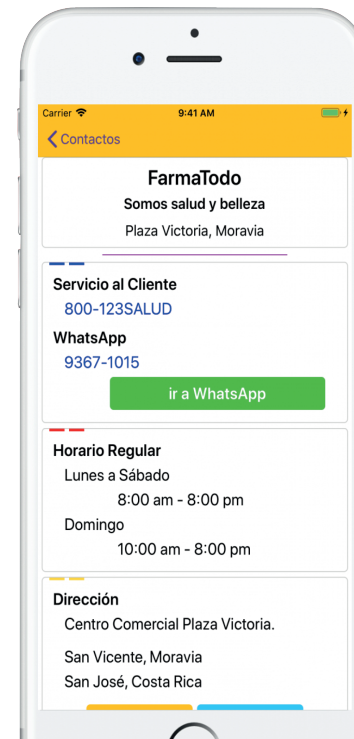

JoLu es una aplicación inteligente

Disponible en Google Play (Android) → http://tiny.cc/Android_JoLu

y pronto en App Store (iOS)

En las tiendas de aplicaciones búscala como "JoLu App" y pruébala ya!

DÉJATE ENCONTRAR EN 3 PASOS