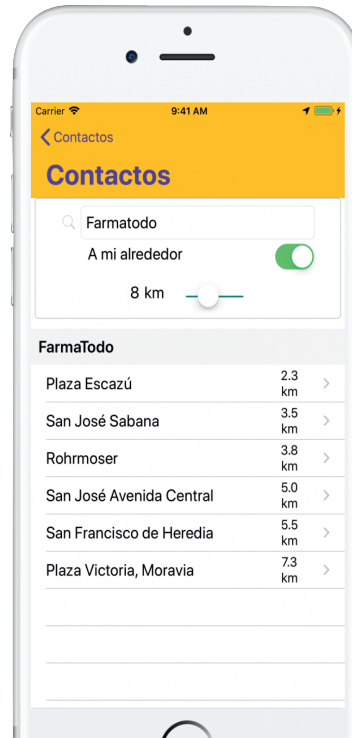

JoLu es una aplicación inteligente

Disponible en Google Play (Android) → http://tiny.cc/Android_JoLu

y pronto en App Store (iOS)

En las tiendas de aplicaciones búscala como "JoLu App" y pruébala ya!

DÉJATE ENCONTRAR EN 3 PASOS